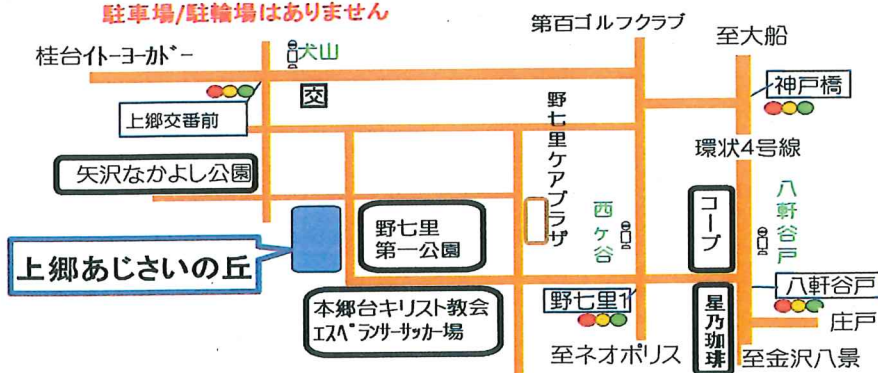

・玉川大学ゼミブース出展(甘茶販売、竹炭ワークショップ)<6月10日、11日>

会場 上郷あじさいの丘 イベント広場

・ブルーベリーの苗、無料配布(石井造園㈱) 先着200名<6月10日のみ>

上郷あじさいの丘 アクセス 横浜市 栄区 野七里第一公園前

バス JR港南台駅 1番 神奈中バス 桂台中央行き「犬山」下車 徒歩5~6分 ← 推奨
 2番 神奈中バス 上郷ネオポリス行き「西ヶ谷」下車 徒歩5~6分
 バス JR大船駅 4番 神奈中バス 金沢八景行き「八軒谷戸」下車 7~8分
 車 横浜環状4号線(原宿~六浦) 八軒谷戸信号まがる

駐車場/駐輪場はありません

SDGs

パートナーシップ

公式ホームページ

YouTube

主催 上郷あじさい祭り実行委員会 主管 栄区「紫陽花の会」
 共催 上郷ネオポリス自治会、鎌倉カントリークラブ、本郷台キリスト教会、野七里地域ヶアプラザ
 後援 横浜市栄区役所 協力 野七里テラス、シャロンのばら会、
 協賛 上郷ネオポリス自治会、大和ハウス工業㈱、石井造園㈱、生活協同組合ユニーコープ上郷店
 (福)伸こう福祉会、鎌倉はんなりいなり、桂台歯科医院、(福)横浜長寿会上郷苑、
 ウエイズトヨタ神奈川㈱大船公田店、緑ヶ丘医院、上郷フィールドアスレチック